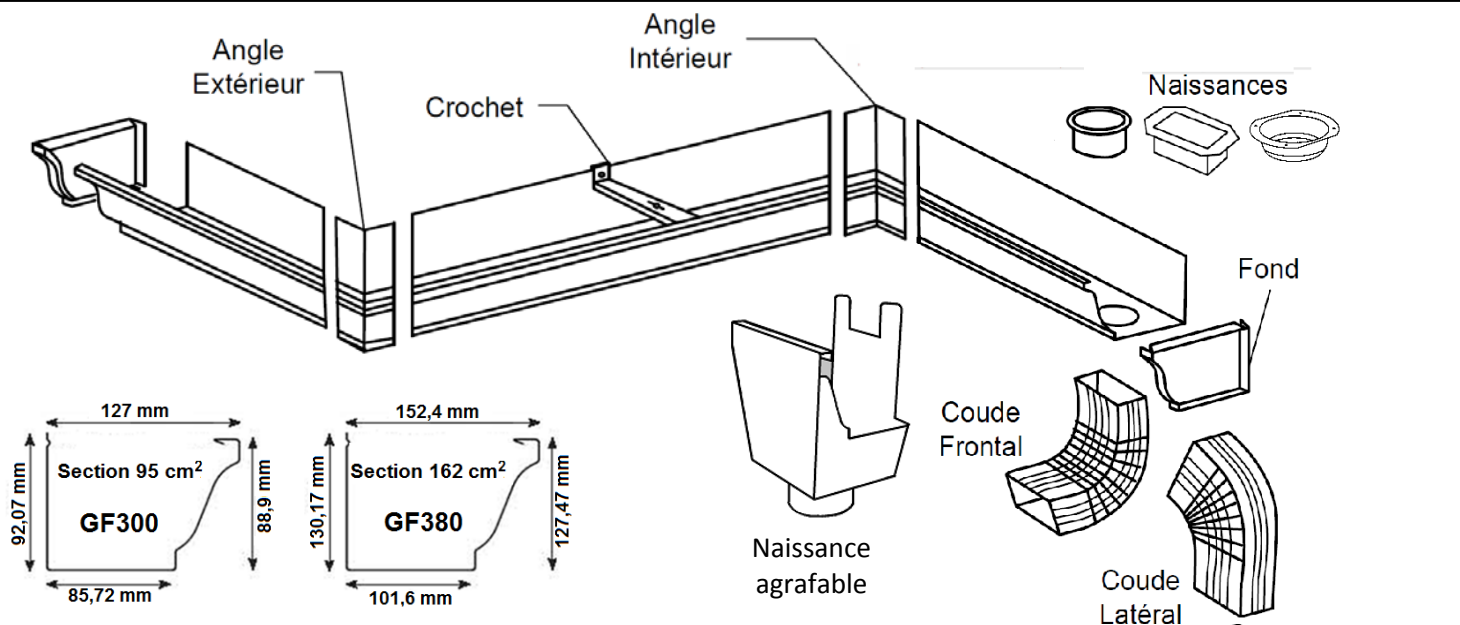

# FICHE TECHNIQUE GF 300 / GF 380

## MODÈLE CORNICHE

### GOUTTIÈRE CORNICHE

Profilée à l'aide d'une machine spécialement conçue pour fabriquer sur place et sur mesure. L'aluminium prélaqué utilisé est un alliage de la série 3000 étudié pour le profilage en continu. L'épaisseur utilisée par GUTTERFRANCE est de 7/10<sup>ème</sup> laque comprise. Les laques utilisées sont en polyester (Reynolux) de 22 à 25 microns d'épaisseur sur les deux faces.

### ACCESSOIRES

- ♦ Crochet intérieur renforcé en aluminium de 15/10<sup>ème</sup>.
- ♦ Naissance emboutie Ø70, 80,100 ; 110x70 ; 60x80 ; 80x80.
- ♦ Naissance agrafable Ø80, 100, 110, 120, 130; 110x70 ; 60x80 ; 80x80 ; 100x100.
- ♦ Fond et angle emboutis dans le même aluminium prélaqué.
- ♦ Coude lisse 80x80 ou 100x100 ; Ø80 ou Ø100 ; 60x80 frontal ou latéral.
- ♦ Coude plissé Ø80 ou Ø100 ; 110x70 frontal ou latéral; 60x80 frontal ou latéral.
- ♦ Coude lisse/plissé 60x80 frontal ou latéral.
- ♦ Descente lisse 80x80 ou 100x100 ou 60x80 longueur 3.00 ml fabriquée en usine.
- ♦ Descente rainurée 110x70 ou 60x80 - longueur 3.00 ml fabriquée en usine.
- ♦ Descente ronde Ø80 ou Ø 100 longueur 3.00 ml fabriquée en usine.
- ♦ Descente ronde Ø110, 120, 130 - longueur 2.00 ml fabriquée en usine
- ♦ Fixation de descente fabriquée en usine à partir d'un aluminium de 15/10<sup>ème</sup> prélaqué.
- ♦ Manchon de raccordement en PVC 60x80Ø80 ; 60x80Ø100 ; 110x70Ø100
- ♦ Manchon de raccordement en aluminium 80x80Ø100 ; 100x100Ø100.