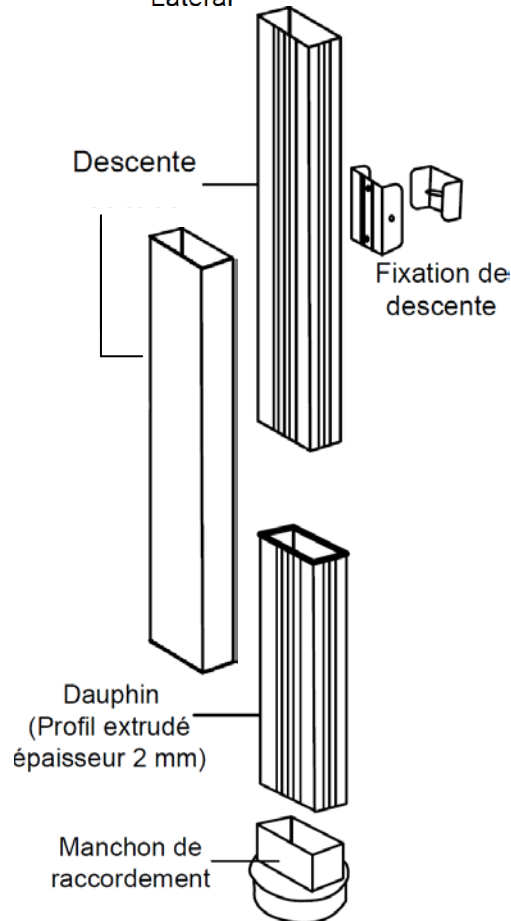

Gutterfrance
La gouttière qui défie le temps

Z.I Est n°2 - 479 rue de l'Europe
60400 Noyon

Tél. : 03.44.44.28.48

SAS au Capital de 262 000,00 €
RCS Compiègne B395280142

www.gutterfrance.fr
contact@gutterfrance.fr